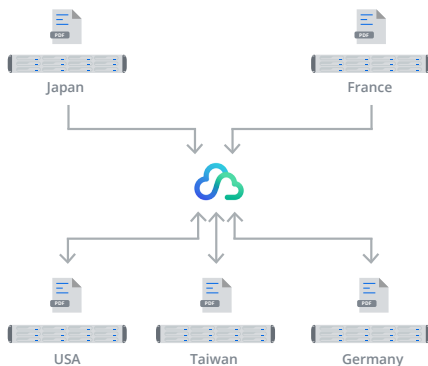

チームを常につながれた状態に

Hybrid Shareが有効になったフォルダーにより、リモートチームはローカルストレージの専有と使用帯域を減らすメリットを得つつ、最新のファイルにフルアクセスできます。⁶

ハイブリッドチーム向けのファイル共有と同期

コンパクトなサイズ、簡単なインストール、そして強力なリモート管理のオプションにより、RS822+/RS822RP+ は**エッジサーバー**としての展開に適しており、複数のサイト全体で便利で効率的なファイルのアクセス、共有、そして同期を提供します。

- **多彩なネットワークプロトコルをサポートすること**で、Windows、Mac、Linuxプラットフォーム間でのシームレスなファイル共有体験が可能になり、**Windows ADおよびLDAPに対応**することで既存のネットワーク環境へのインストレーションが容易に
- **Hybrid Share**は、クラウド内において信頼性の高いオンプレミスのストレージと、共有フォルダーの効率的な同期を組み合わせ、シームレスなクロスサイト同期とLANの速度でのローカルアクセスを可能にします。⁶
- **Synology Active Insight**ですべてのSynologyサーバーに関するシステムのパフォーマンスと正常性、ログインアクティビティ、およびバックアップステータスをクラウドで安全にモニターすることができます。潜在的問題がある場合や疑わしいイベントが発生した場合には、自動化されたアラートと通知が使用されます⁷
- **Cloud Sync**は、Dropbox、Google Drive、Microsoft OneDrive、Baidu、BoxのストレージをRackStationと同期し続けます
- **シームレスなファイル共有機能**は、HTTPSのサポート、組み込みファイアウォール、複数IPといった**高いレベルのセキュリティ**をアカウント侵入自動ブロック機構と組み合わせています