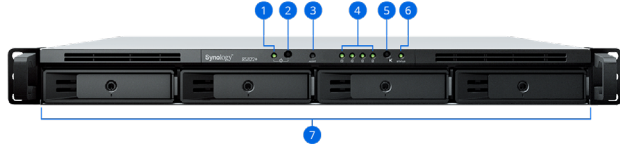

ハードウェア概要

正面