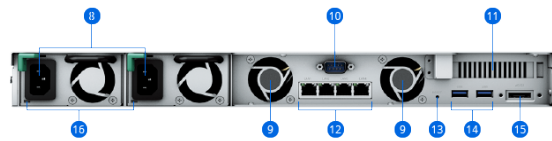

ハードウェア概要

正面

背面

RS822+

RS822RP+

1	電源インジケータ	2	電源ボタン	3	警告インジケータ	4	ドライブ ステータス インジケータ
5	ミュートボタン	6	ステータス インジケータ	7	ドライブトレイ	8	電源ポート
9	ファン	10	コンソールポート	11	PCI Express 拡張スロット	12	1GbE RJ-45ポート
13	Reset ボタン	14	USB 3.2 Gen 1 ポート	15	eSATA ポート	16	冗長電源 LED