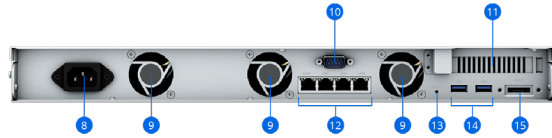

ハードウェア概要

正面

背面

RS822+

RS822RP+

1	電源インジケータ	2	電源ボタン	3	警告インジケータ	4	ドライブ ステータス インジケータ
5	ミュートボタン	6	ステータス インジケータ	7	ドライブトレイ	8	電源ポート
9	ファン	10	コンソールポート	11	PCI Express 拡張スロット	12	1GbE RJ-45ポート
13	Reset ボタン	14	USB 3.2 Gen 1 ポート	15	eSATA ポート	16	冗長電源 LED