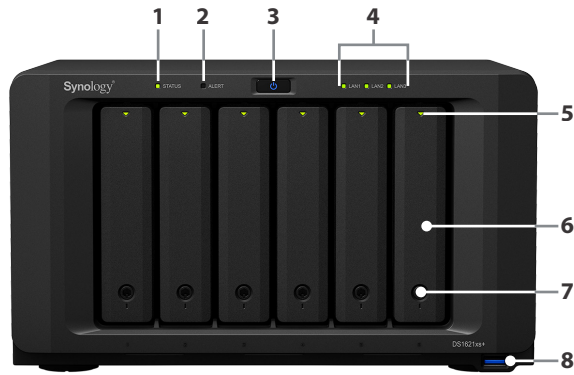

ハードウェア概要

正面