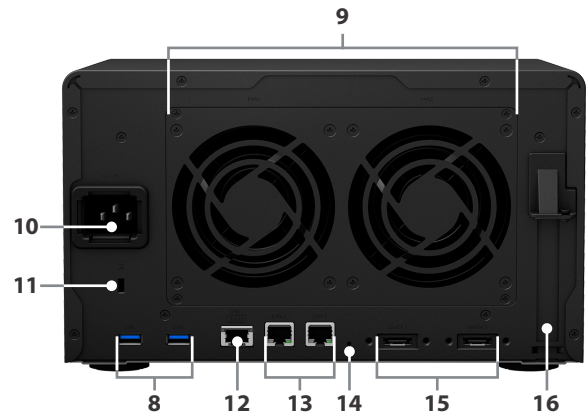

## 背面

1	ステータス インジケータ	2	警告インジケータ	3	電源ボタンとインジケータ	4	LAN インジケータ
5	ドライブ ステータス インジケータ	6	ドライブ トレイ	7	ドライブ トレイ ロック	8	USB 3.0 ポート
9	システムファン	10	電源ポート	11	Kensington セキュリティ スロット	12	10GbE RJ-45 ポート
13	1GbE RJ-45 ポート	14	Reset ボタン	15	拡張ポート	16	PCIe 拡張スロット